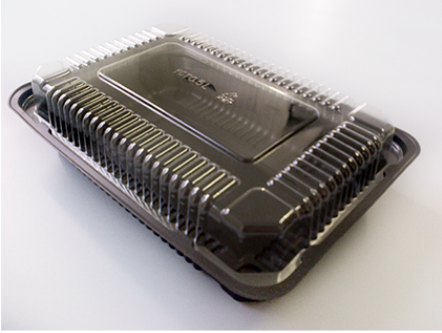

HIPS & PET FOOD TRAYS

YCT 0.5

500 QTY per box

TUB - HIPS	LID - PET
LENGTH 192mm	LENGTH 181mm
WIDTH 132mm	WIDTH 121mm
HEIGHT 35mm	HEIGHT 23mm

YCT 1

500 QTY per box

TUB - HIPS	LID - PET
LENGTH 194mm	LENGTH 180mm
WIDTH 160mm	WIDTH 150mm
HEIGHT 45mm	HEIGHT 23mm

YCT 1.5

500 QTY per box

TUB - HIPS	LID - PET
LENGTH 265mm	LENGTH 255mm
WIDTH 180mm	WIDTH 170mm
HEIGHT 40mm	HEIGHT 20mm

YCT 2

500 QTY per box

TUB - HIPS	LID - PET
LENGTH 279mm	LENGTH 265mm
WIDTH 221mm	WIDTH 211mm
HEIGHT 44mm	HEIGHT 19mm